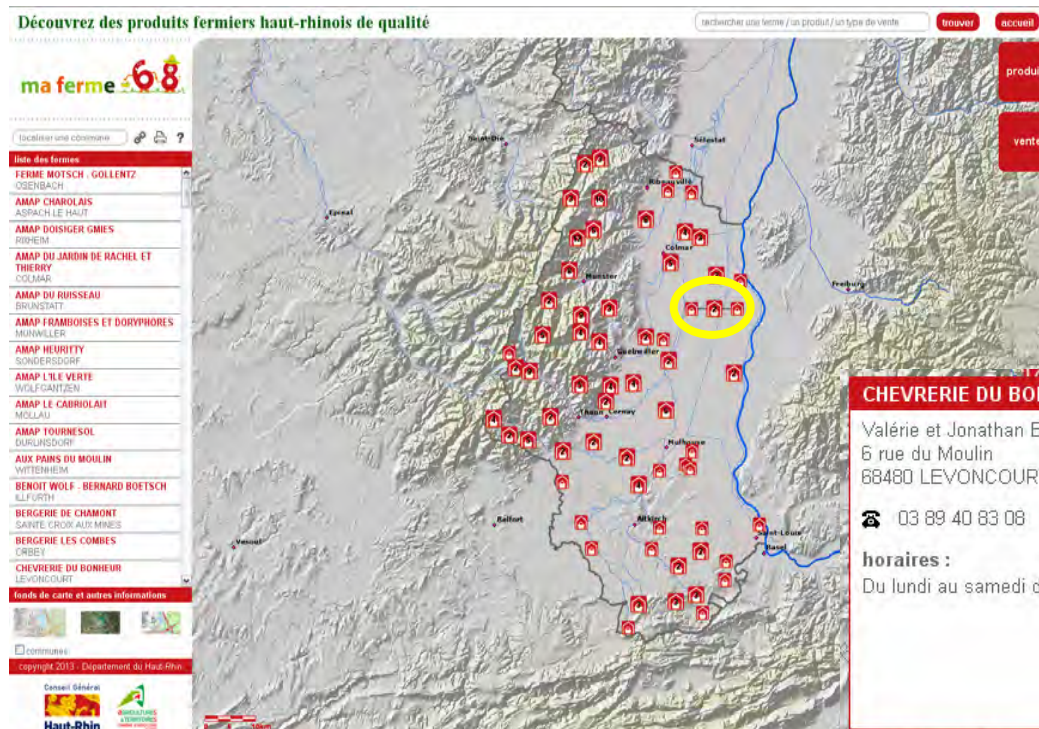

présentation

Découvrez des produits fermiers haut-rhinois de qualité

rechercher une ferme / un produit / un type de vente

trouver

accueil

localiser une commune

liste des fermes

- FERME MOTSCH - GOLLENTZ**
OSENBACH
- AMAP CHAROLAIS**
ASPACH LE HAUT
- AMAP DOISIGER GMIES**
RIXHEIM
- AMAP DU JARDIN DE RACHEL ET THIERRY**
COLMAR
- AMAP DU RUISSEAU**
BRUNSTATT
- AMAP FRAMBOISES ET DORYPHORES**
MUNWILLER
- AMAP HEURITTY**
SONDERSDORF
- AMAP L'ILE VERTE**
WOLFGANTZEN
- AMAP LE CABRIOLAIT**
MOLLAU
- AMAP TOURNESOL**
DURLINSDORF
- AUX PAINS DU MOULIN**
WITTENHEIM
- BENOIT WOLF - BERNARD BOETSCH**
ILLFURTH
- BERGERIE DE CHAMONT**
SAINTE CROIX AUX MINES
- BERGERIE LES COMBES**
ORBEY
- CHEVRERIE DU BONHEUR**
LEVONCOURT

fonds de carte et autres informations

communes

copyright 2013 - Département du Haut-Rhin

produits

vente

recherche directement sur la carte

- cliquez sur une icône et la fiche de la ferme apparaît
- si un chiffre est présent sur une icône, passez la souris dessus et d'autres icônes apparaissent autour du point central
- cliquez sur une de ces icônes et la fiche de la ferme apparaît

recherche par commune

localiser une commune

- taper au minimum les 3 premières lettres de la commune et choisir dans la liste déroulante qui apparaît
- la carte se centre sur la commune et les fermes situées dans ou à proximité de la commune

recherche par mots-clés

rechercher une ferme / un produit / un type de vente

trouver

- taper au minimum les 3 premières lettres du nom de la ferme, du produit ou du type de vente
- choisir le nom dans la liste déroulante qui apparaît et cliquer sur **trouver**
- le résultat s'affiche sur la carte et à gauche dans la liste des fermes **liste des fermes**
 - le bouton **accueil** permet de revenir à l'ensemble des fermes