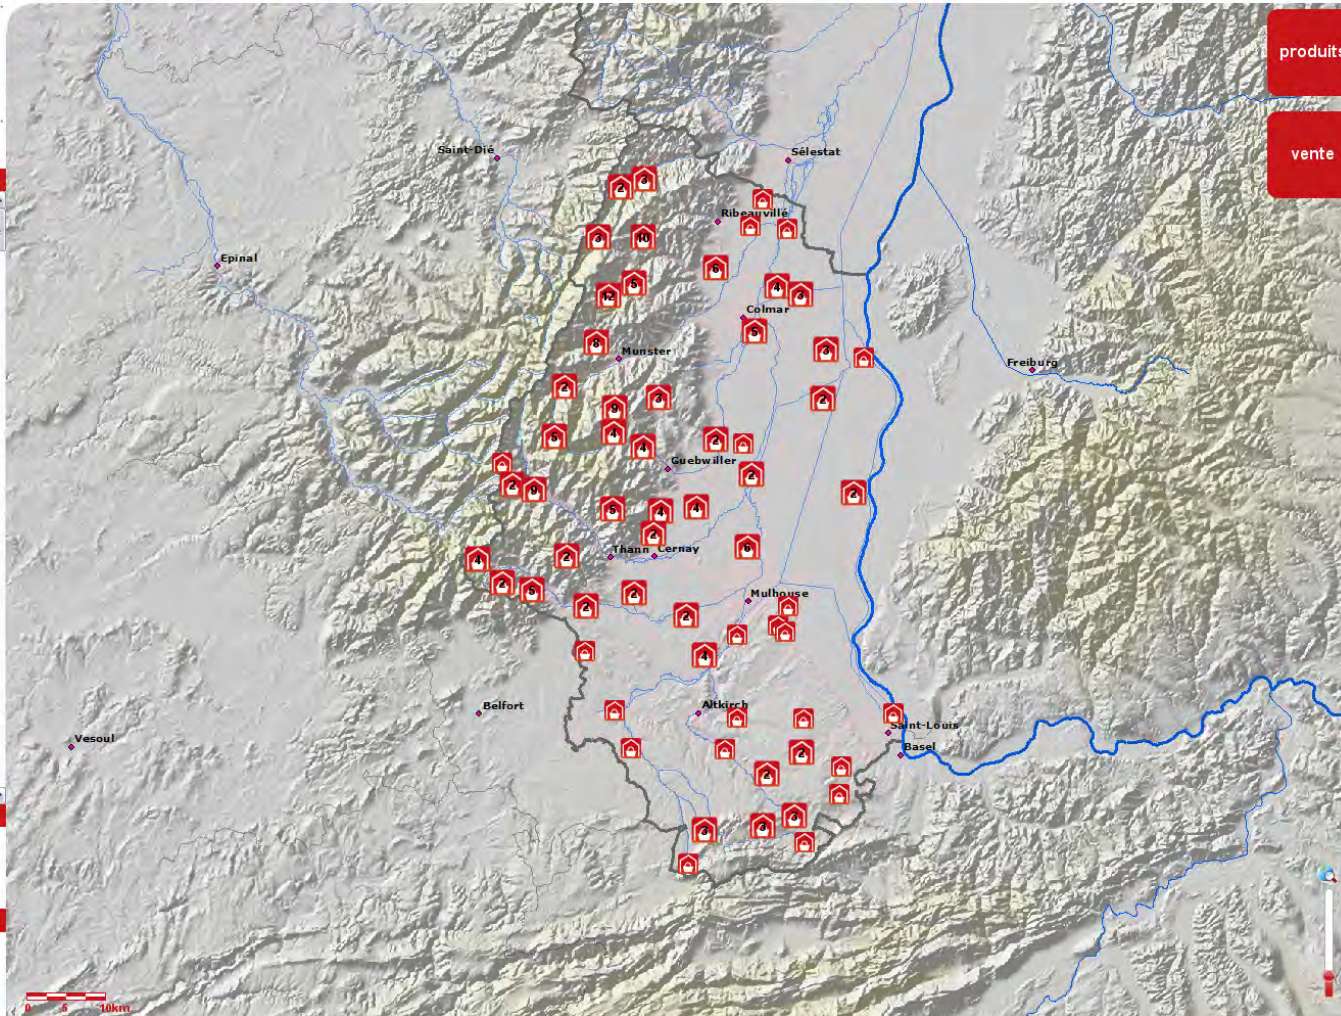

présentation

Découvrez des produits fermiers haut-rhinois de qualité

rechercher une ferme / un produit / un type de vente

trouver

accueil

localiser une commune

liste des fermes

- FERME MOTSCH - GOLLENTZ**
OSENBACH
- AMAP CHAROLAIS**
ASPACH LE HAUT
- AMAP DOISIGER GMIES**
RIXHEIM
- AMAP DU JARDIN DE RACHEL ET THIERRY**
COLMAR
- AMAP DU RUISSEAU**
BRUNSTATT
- AMAP FRAMBOISES ET DORYPHORES**
MUNWILLER
- AMAP HEURITTY**
SONDERSDORF
- AMAP L'ILE VERTE**
WOLFGANTZEN
- AMAP LE CABRIOLAIT**
MOLLAU
- AMAP TOURNESOL**
DURLINSDORF
- AUX PAINS DU MOULIN**
WITTENHEIM
- BENOIT WOLF - BERNARD BOETSCH**
ILLFURTH
- BERGERIE DE CHAMONT**
SAINTE CROIX AUX MINES
- BERGERIE LES COMBES**
ORBEY
- CHEVRERIE DU BONHEUR**
LEVONCOURT

fonds de carte et autres informations

communes

copyright 2013 - Département du Haut-Rhin

produits

vente

recherche directement sur la carte

- cliquez sur une icône et la fiche de la ferme apparaît
- si un chiffre est présent sur une icône, passez la souris dessus et d'autres icônes apparaissent autour du point central
- cliquez sur une de ces icônes et la fiche de la ferme apparaît

recherche par commune

localiser une commune

- taper au minimum les 3 premières lettres de la commune et choisir dans la liste déroulante qui apparaît
- la carte se centre sur la commune et les fermes situées dans ou à proximité de la commune

recherche par mots-clés

rechercher une ferme / un produit / un type de vente

trouver

- taper au minimum les 3 premières lettres du nom de la ferme, du produit ou du type de vente
- choisir le nom dans la liste déroulante qui apparaît et cliquer sur **trouver**
- le résultat s'affiche sur la carte et à gauche dans la liste des fermes **liste des fermes**
 - le bouton **accueil** permet de revenir à l'ensemble des fermes