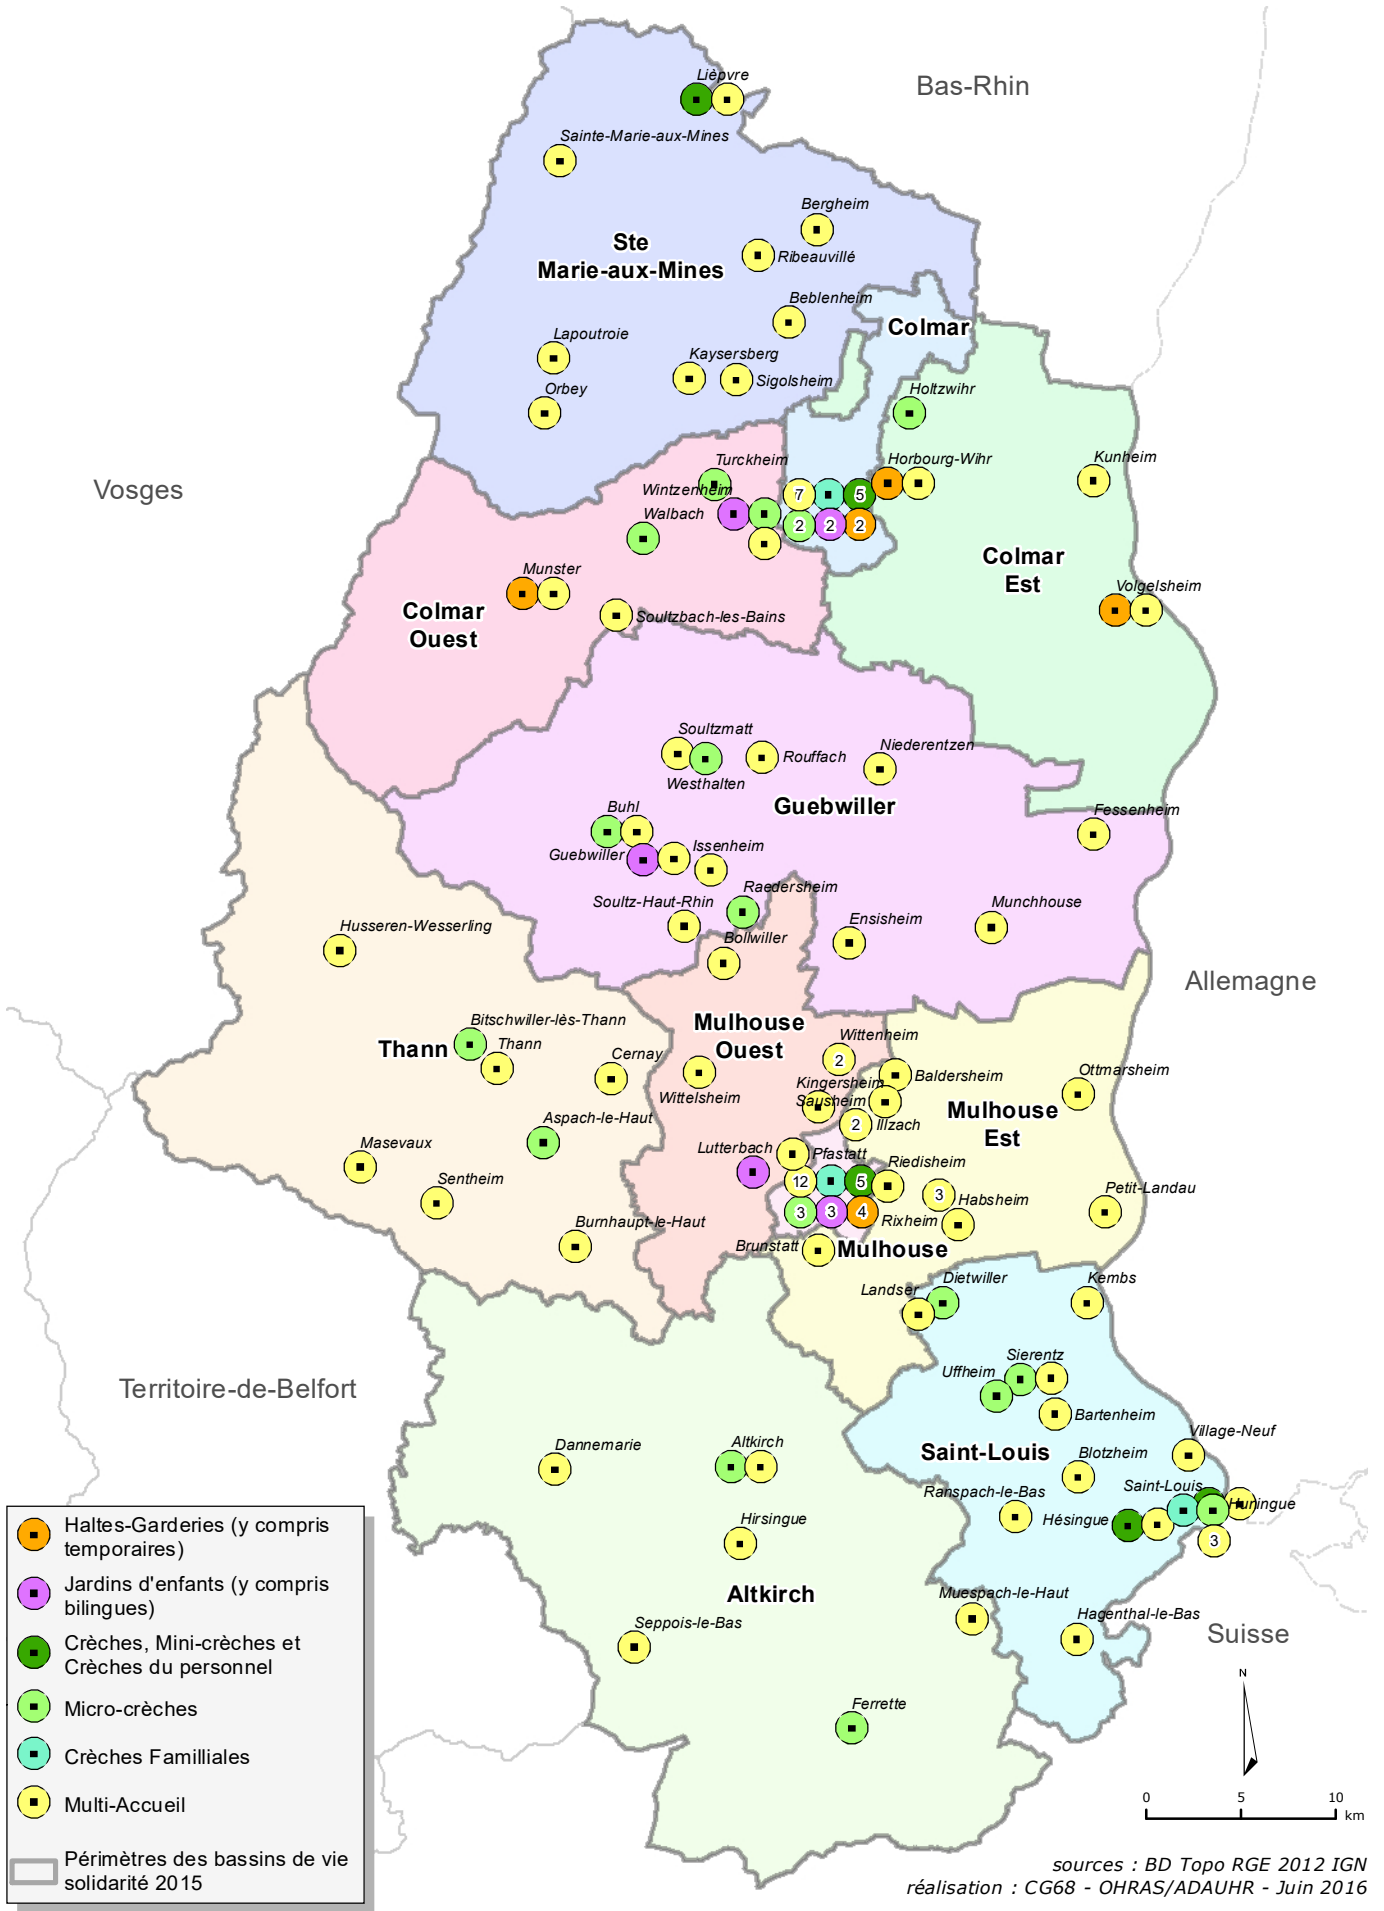

# Etablissements d'Accueil de Jeunes Enfants Département du Haut-Rhin

- Haltes-Garderies (y compris temporaires)
- Jardins d'enfants (y compris bilingues)
- Crèches, Mini-crèches et Crèches du personnel
- Micro-crèches
- Crèches Familiales
- Multi-Accueil
- Périmètres des bassins de vie solidarité 2015