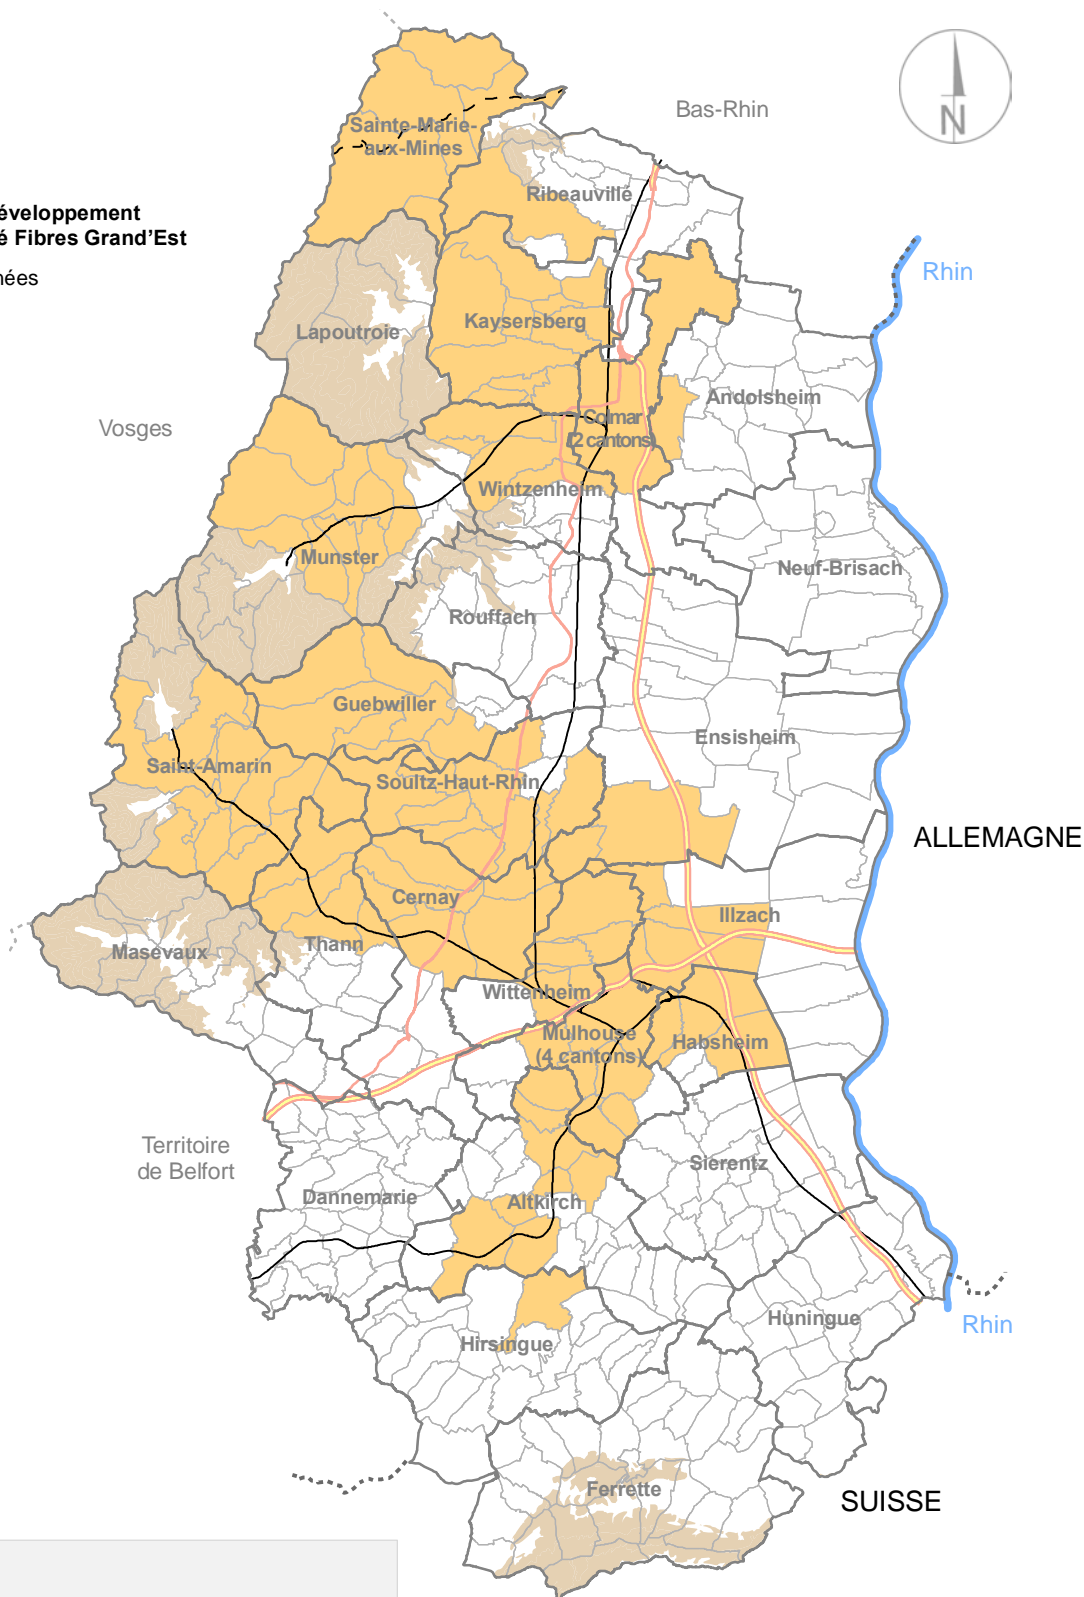

Pôle de compétitivité Fibres Grand'Est

Département du Haut-Rhin

Zone de recherche et développement du Pôle de compétitivité Fibres Grand'Est

 Communes concernées

Eléments d'habillage

-  Communes
-  Cantons
-  Autoroute
-  Nationale
-  Voies ferrées
-  Lignes TER Bus

Observation :

Les données cartographiques reposent sur le décret d'application n° 2006-845 du 12 juillet 2006. Avant toute utilisation sensible, il est indispensable de vérifier d'éventuels amendements des textes de lois ayant servi à la constitution de cette carte.

Sources : Décret n° 2006-845 du 12 juillet 2006, BD TopoPays IGN France 2002
 Elaboration: ADAUHR/DE - 02/2009
 Réalisation graphique : ADAUHR/MH - 10/2009
 INFOGEO68 : DECO/ZONES_ACTIVITES/T0019

Conseil Général
Haut-Rhin