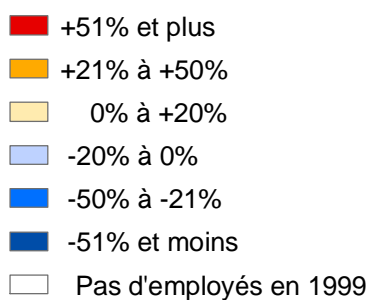

Evolution de l'emploi du secteur privé entre 1999 et 2006

Département du Haut-Rhin

Nombre d'emplois du secteur privé en 2006

Taux d'évolution entre 1999-2006

Elements d'habillage

Observations :

Les données utilisées pour réaliser cette analyse sont issues de la Base de données UNISTATIS du Pôle Emploi.