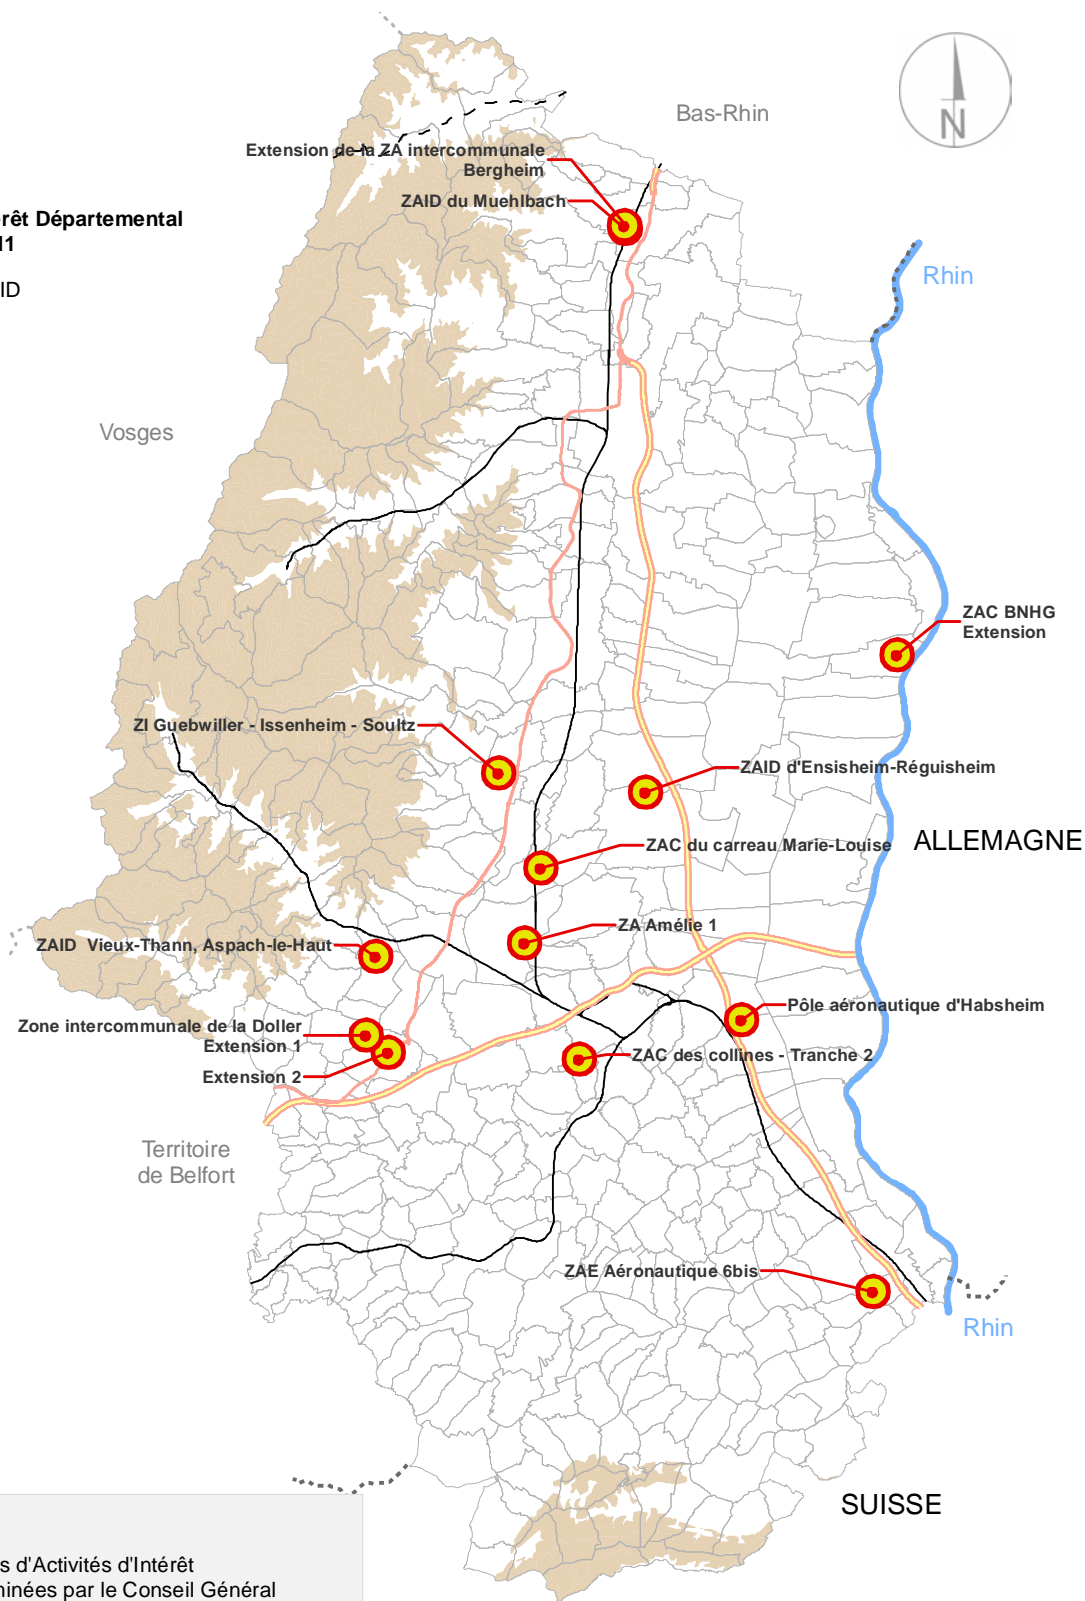

Zones d'Activités d'Intérêt Départemental (Janvier 2011)

Département du Haut-Rhin

Zones d'Activités d'Intérêt Départemental retenues en Janvier 2011

 Localisation des ZAID

Eléments d'habillage

-  Communes
-  Autoroute
-  Nationale
-  Voies ferrées
-  Lignes TER Bus

Observation :

Cette carte recense les Zones d'Activités d'Intérêt Départemental (ZAID) déterminées par le Conseil Général du Haut-Rhin. A chaque ZAID une fiche synthétique est associée regroupant un ensemble d'informations descriptives dans le but de faciliter l'implantation d'entreprises.