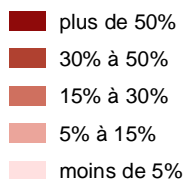

Répartition des travailleurs frontaliers en 2008

Département du Haut-Rhin

Part d'actifs occupés haut-rhinois travaillant à l'étranger en 2008

Elements d'habillage

Observations :

Données issues des chiffres clés de l'INSEE du recensement 2008.
Classification manuelle par seuils naturels.