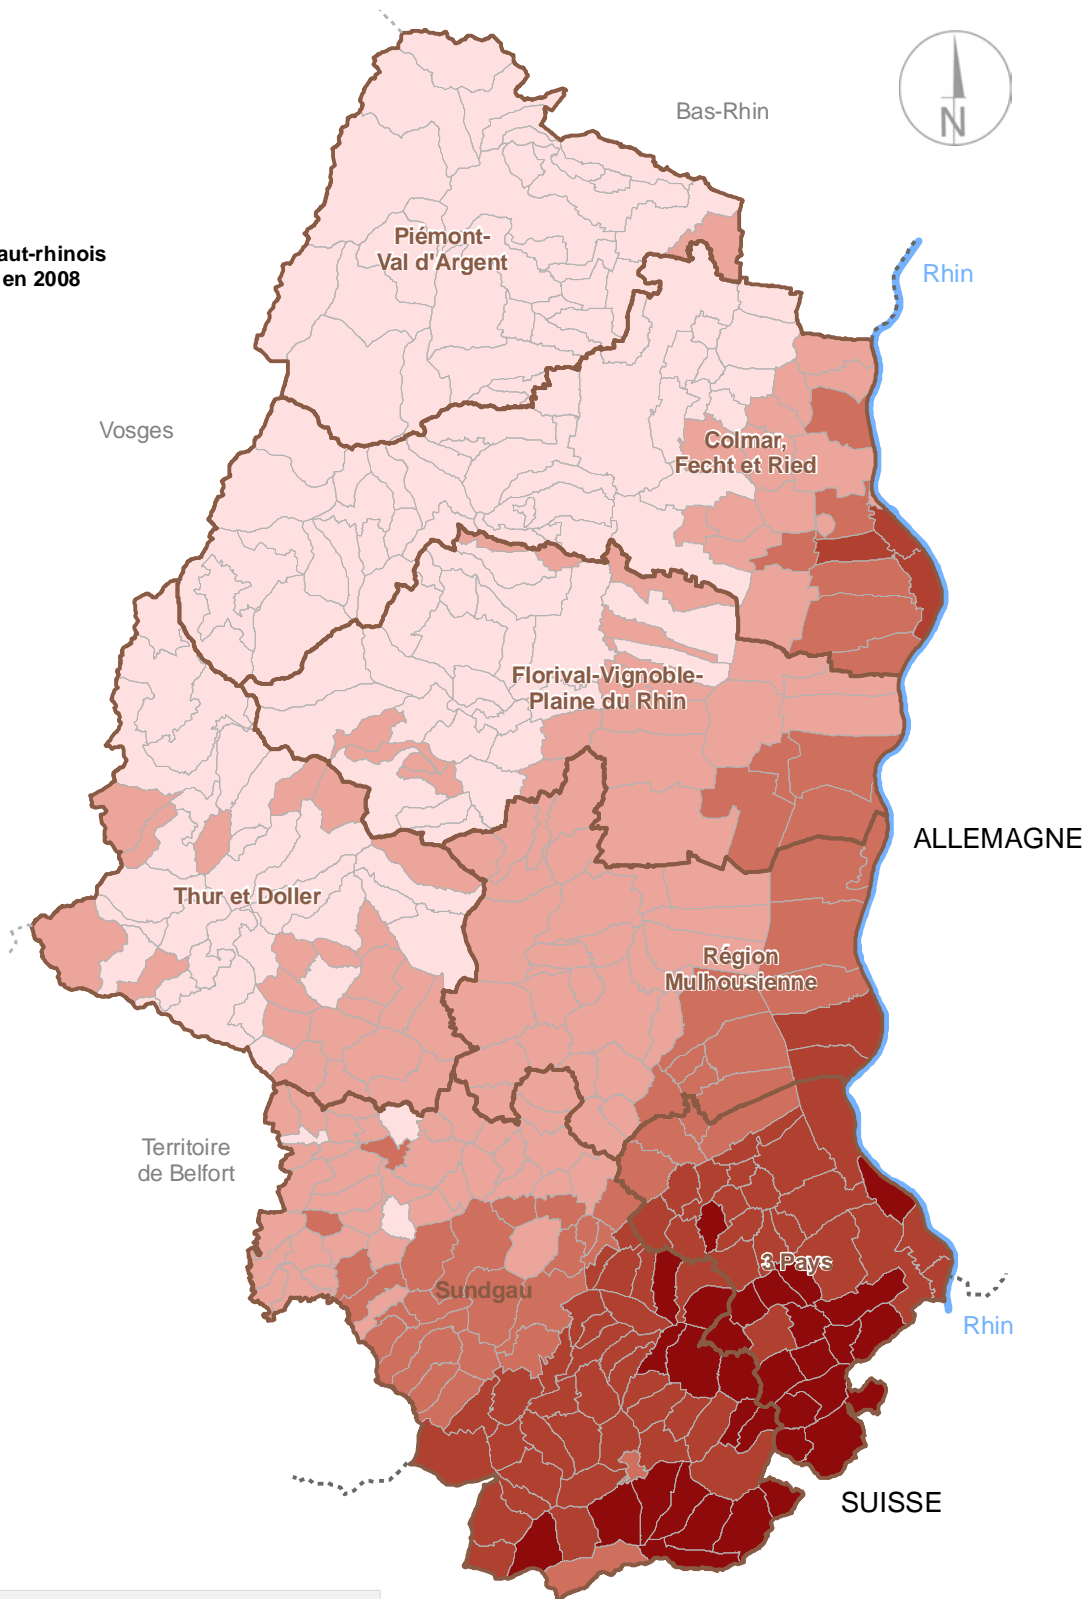

Répartition des travailleurs frontaliers en 2008

Département du Haut-Rhin

Part d'actifs occupés haut-rhinois travaillant à l'étranger en 2008

Elements d'habillage

Observations :

Données issues des chiffres clés de l'INSEE du recensement 2008.
Classification manuelle par seuils naturels.

Sources : INSEE RGP 2008, BD TopoPays IGN France 2002
Elaboration: ADAUHR/JR - 08/2009
Réalisation graphique : ADAUHR/GH - 09/2011
INFOGEO68 : Economie/Emploi

Conseil Général
Haut-Rhin