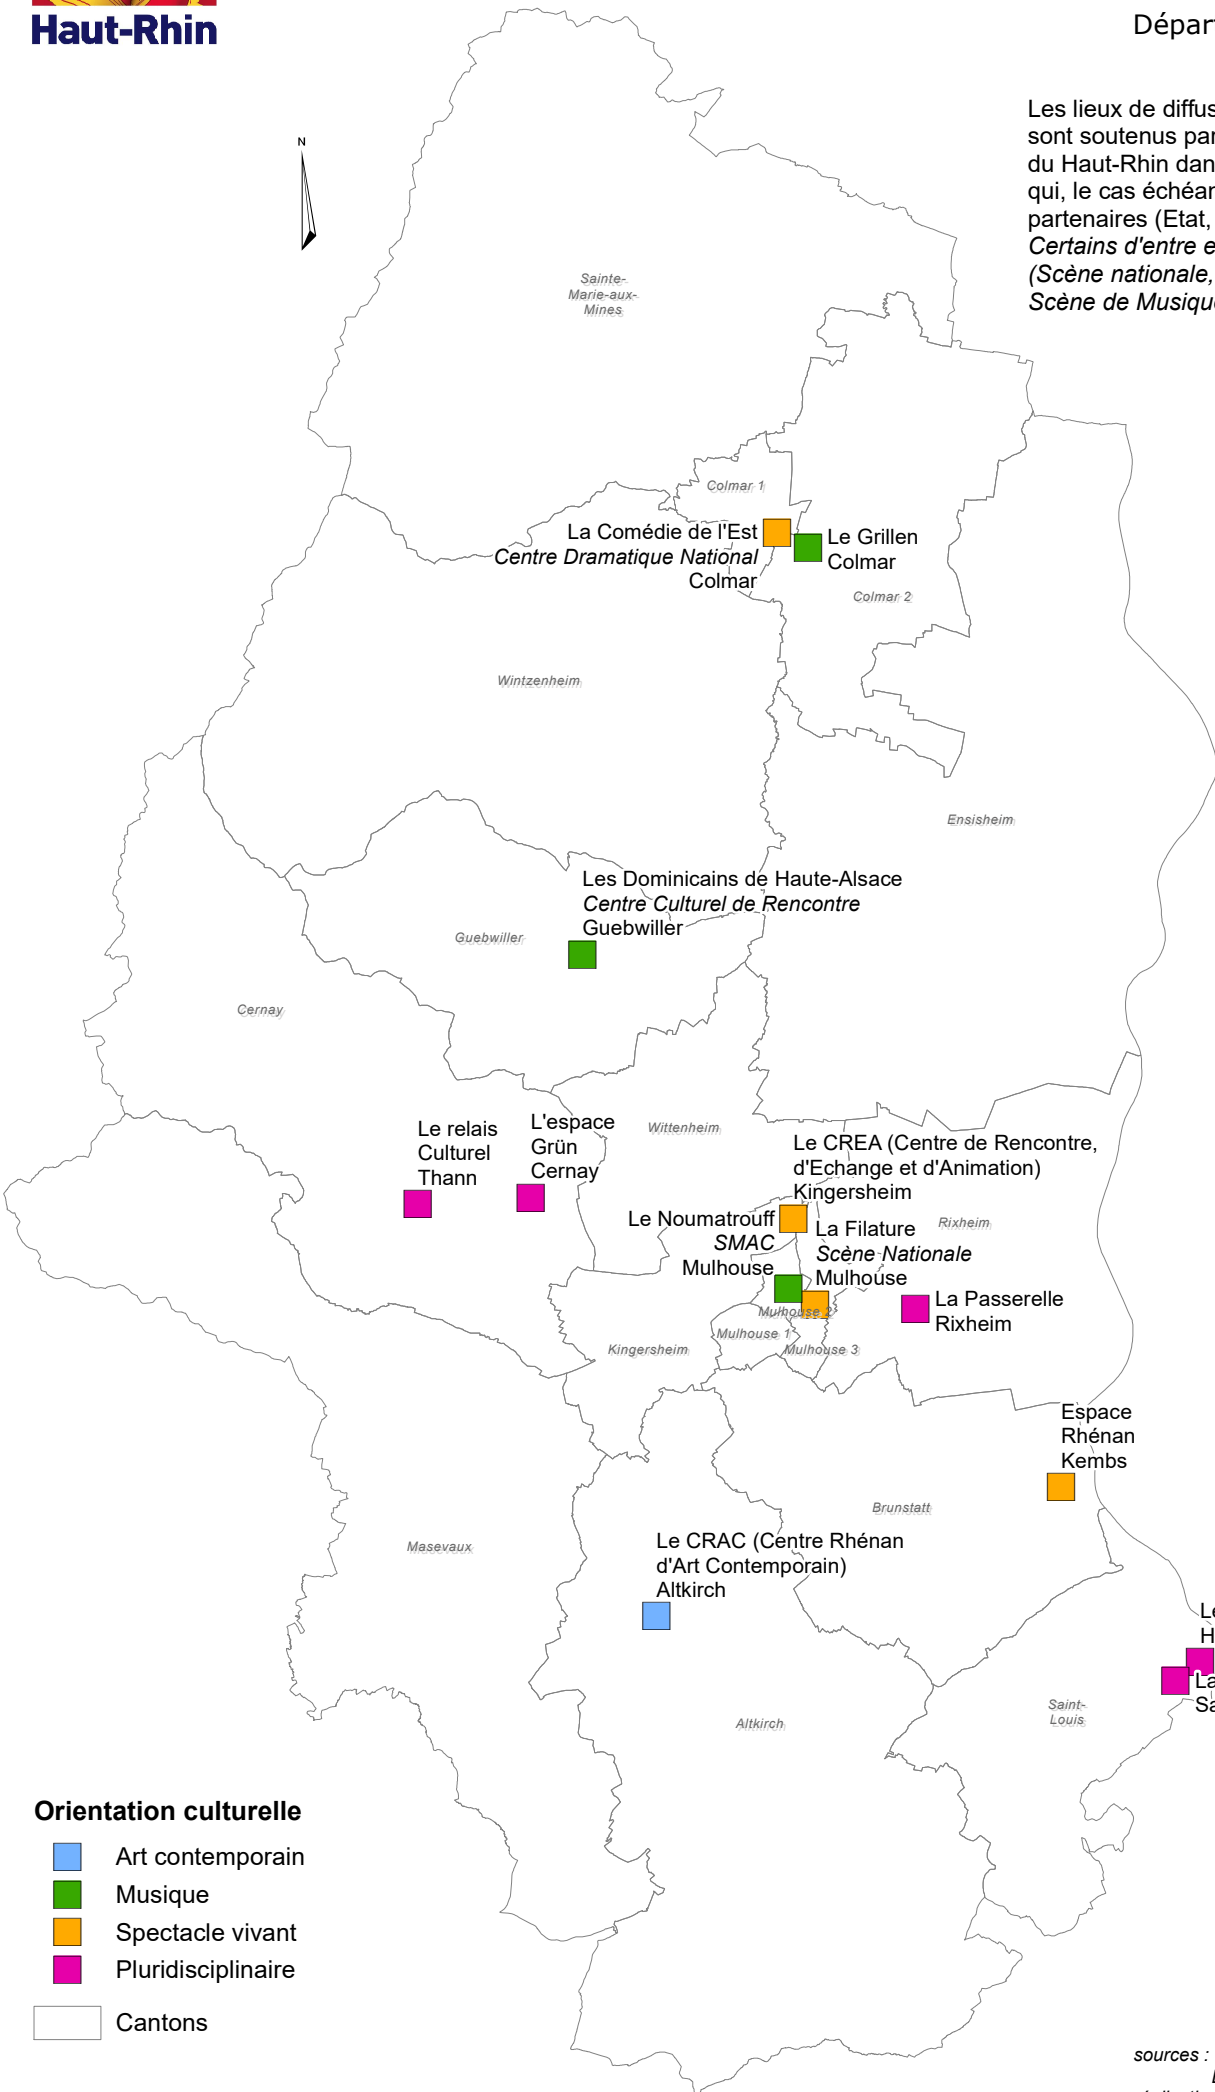

Les lieux de diffusion culturels représentés sont soutenus par le Conseil Départemental du Haut-Rhin dans le cadre de conventions qui, le cas échéant, associent d'autres partenaires (Etat, région, villes,...). Certains d'entre eux sont labellisés par l'Etat (Scène nationale, Centre culturel de Rencontre, Scène de Musiques Actuelles -SMAC...)

Orientation culturelle

- Art contemporain
- Musique
- Spectacle vivant
- Pluridisciplinaire

Cantons